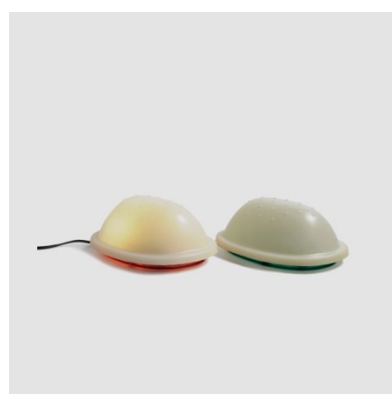

Lampada Drop 2
Flos | Brescia
Marc Sadler

IDEATO E ORGANIZZATO DA

MARKETING
+39 marketing39.it

MULTI
marketing consulting

È UN'IDEA DI

Dimorfe
Design
Bergamo

UN PROGETTO
A CURA DI

Davide Pagliarini

EXHIBITION DESIGN E PROGETTO EDITORIALE

new landscapes

CON IL PATROCINIO DI

FONDAZIONE ADI
COLLEZIONE COMPASSO D'ORO

ADI
Design Museum
Compasso d'Oro

TOP PARTNER

ABB

CON IL CONTRIBUTO DI

CAMERA DI COMMERCIO
BERGAMO

CONFINDUSTRIA BERGAMO

MAIN PARTNER

azimut
investimenti

EFFE ARREDI

Magnetti Building
part of Gruppo Grigolin

GRAZIE A

Alias

FLOS

PEDRALI

20
29

**BERGAMO
BRESCIA**
Capitale Italiana
della Cultura

BERGAMO
CITTÀ DEL MILLE

COMUNE DI
BRESCIA

PARTNER ISTITUZIONALI

MINISTERO
DELLA
CULTURA

Regione
Lombardia

Provincia di
Bergamo

PROVINCIA
DI BRESCIA

Fondazione
CARIPLO

Fondazione della
Comunità Bergamasca

FONDAZIONE
DELLA COMUNITÀ
BRESCIANA

MAIN PARTNER

INTESA **SANPAOLO**

a2a
LIFE COMPANY

PARTNER DI SISTEMA

brembo

PARTNER DI AREA

**FERROVIE
ITALIANE**

MILAN
BERGAMO
RAPPORTI **BGY**